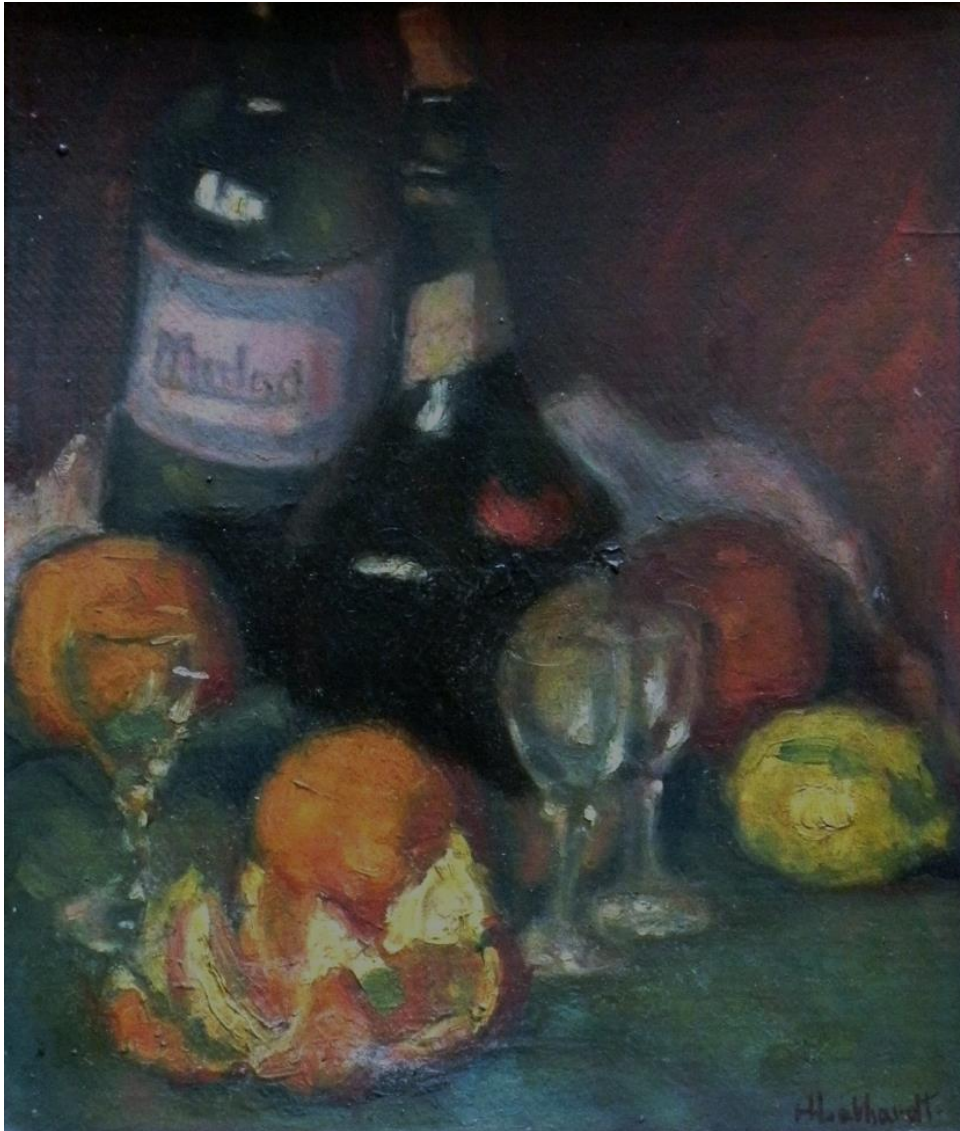

Emanuel Labhardt Werkverzeichnis

Bild-Nr.	629	Eigentümer-Nr.	
Bildtitel		Stilleben mit Früchten	
Zeichner		Helene Labhardt, (1887 – 1965)	
Technik		Oel auf Malkarton	
Signatur		H. Labhardt	
Gerahmt / ungerahmt		gerahmt	
Masse Bild		42,5 x 40,5 cm	
Quelle		Offeriert bei Ricardo.ch, 23.02. 2014	
Bemerkungen			

Emanuel Labhardt Werkverzeichnis

Bild-Nr.	630	Eigentümer-Nr.	
Bildtitel		Stilleben mit Früchten	
Zeichner		Helene Labhardt, (1887 – 1965)	
Technik		Oel auf Malkarton	
Signaturen		H. Labhardt	
Gerahmt / ungerahmt		gerahmt	
Masse Bild		42,4 x 40,4 cm	
Quelle		Offeriert bei Ricardo.ch, 23.02.2014	
Bemerkungen			

Emanuel Labhardt Werkverzeichnis

Bild-Nr.	631	Eigentümer-Nr.	
Bildtitel		Impressionistisches Stilleben	
Zeichner		Helene Labhardt, (1887 – 1965)	
Technik		Oel auf Karton	
Signaturen		H. Labhardt	
Gerahmt / ungerahmt		gerahmt	
Masse Bild		36 x 31 cm	
Quelle		Offeriert bei Ricardo 23.02.2014	
Bemerkungen			